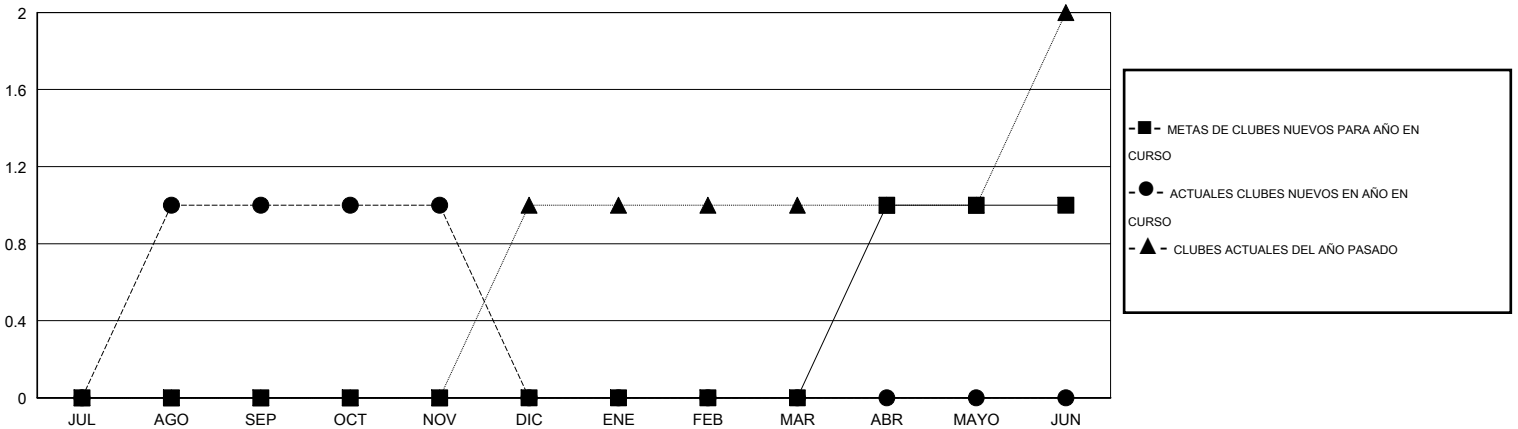

MONTHLY MEMBERSHIP PROGRESS REPORT

District R 2

Results as of: 11/30/2015

GMT: CARLOS JUSTINIANO

UBICACIÓN DOMINICAN REPUBLIC

GMT DE AE 3

Clubes					socios				
RESULTADOS DE 2015-2016					RESULTADOS DE 2015-2016				
TRIMESTRE	META DE CLUBES NUEVOS	NUEVOS CLUBES	CLUBES DADOS DE BAJA	GANANCIA/PÉRDIDA NETA	TRIMESTRE	META DE SOCIOS NUEVOS	SOCIOS FUNDADORES Y SOCIOS AÑADIDOS	SOCIOS DADOS DE BAJA	GANANCIA/PÉRDIDA NETA
JUL/AGO/SEP	0	1	0	1	JUL/AGO/SEP	17	24	20	4
OCT/NOV/DIC	0	0	1	-1	OCT/NOV/DIC	23	10	16	-6
ENE/FEB/MAR	0	0	0	0	ENE/FEB/MAR	20	0	0	0
ABR/MAYO/JUN	1	0	0	0	ABR/MAYO/JUN	50	0	0	0

METAS Y CIFRA ACUMULATIVA DE CLUBES NUEVOS

METAS Y CIFRA ACUMULATIVA DE SOCIOS

CLUBES DADOS DE BAJA: 1

6 CLUBS OF 42 AÑADIERON 1 O MÁS SOCIOS NUEVOS

DISTRIBUCIÓN POR SEXO

MASCULINO 768 (62.69%)
FEMENINO 457 (37.31%)