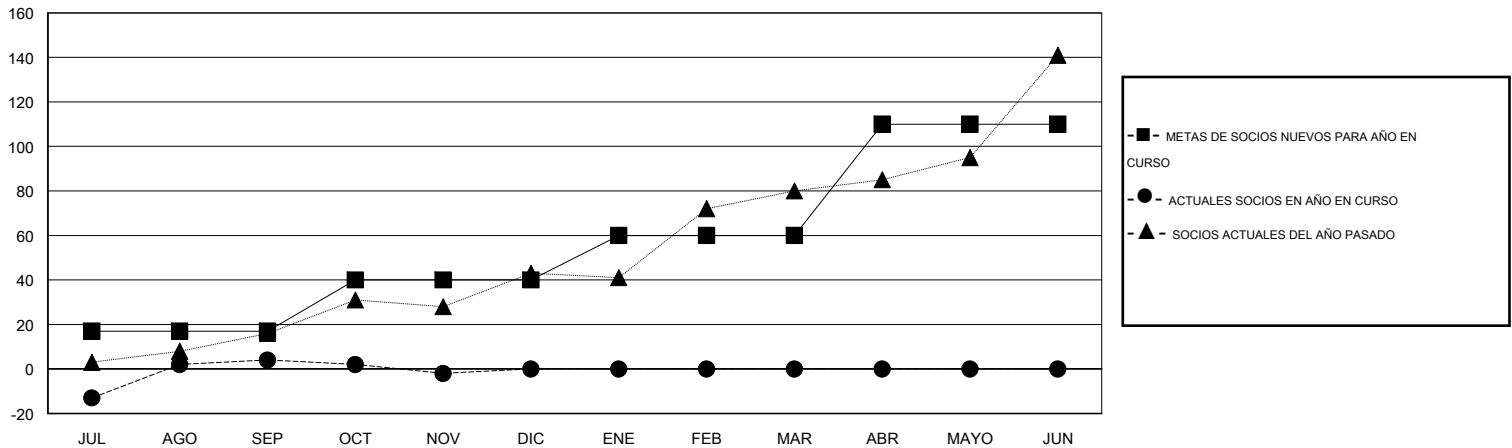

MONTHLY MEMBERSHIP PROGRESS REPORT

District R 2

Results as of: 11/30/2015

GMT: CARLOS JUSTINIANO

UBICACIÓN DOMINICAN REPUBLIC

GMT DE AE 3

Clubes					socios				
RESULTADOS DE 2015-2016					RESULTADOS DE 2015-2016				
TRIMESTRE	META DE CLUBES NUEVOS	NUEVOS CLUBES	CLUBES DADOS DE BAJA	GANANCIA/PÉRDIDA NETA	TRIMESTRE	META DE SOCIOS NUEVOS	SOCIOS FUNDADORES Y SOCIOS AÑADIDOS	SOCIOS DADOS DE BAJA	GANANCIA/PÉRDIDA NETA
JUL/AGO/SEP	0	1	0	1	JUL/AGO/SEP	17	24	20	4
OCT/NOV/DIC	0	0	1	-1	OCT/NOV/DIC	23	10	16	-6
ENE/FEB/MAR	0	0	0	0	ENE/FEB/MAR	20	0	0	0
ABR/MAYO/JUN	1	0	0	0	ABR/MAYO/JUN	50	0	0	0

METAS Y CIFRA ACUMULATIVA DE CLUBES NUEVOS

METAS Y CIFRA ACUMULATIVA DE SOCIOS

CLUBES DADOS DE BAJA: 1

6 CLUBS OF 42 AÑADIERON 1 O MÁS SOCIOS NUEVOS

DISTRIBUCIÓN POR SEXO

MASCULINO 768 (62.69%)
FEMENINO 457 (37.31%)